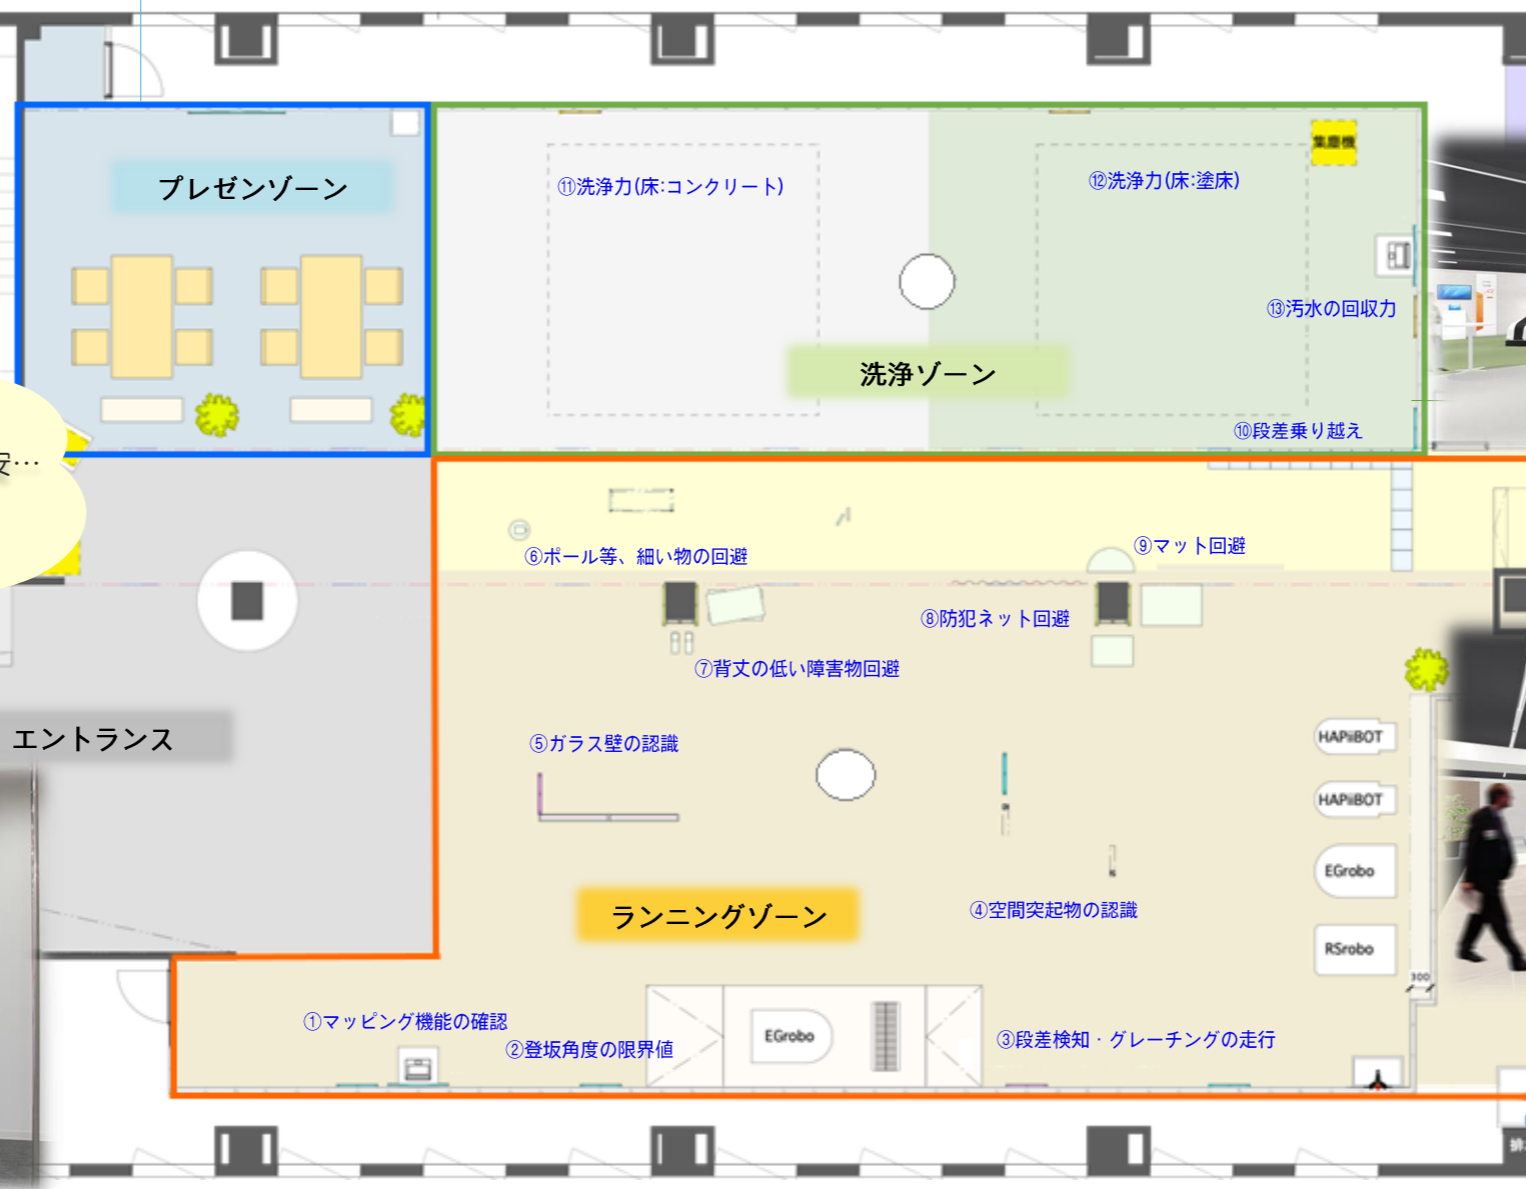

ヒント がいっぱい！

プレゼンゾーン

モニターを確認しながらRobot Cloudを体感できます。

- ロボット清掃機に興味はあるけど、動くか不安...
- いろんな障害物があるけど使えるのかな？
- 操作が難しそう...

洗浄ゾーン

ロボットの清掃能力が確認できます。

ランニングゾーン

ロボットの走行性能/安全性能が確認できます。

①自律走行機能

- ・ティーチング
- ・マッピング
- ・後進機能
- ・段差乗り越え
- ・グレーチング走行

②安全機能

- ・ガラス (ショッピングモール)
- ・段差

③清掃能力

- ・セラミックタイル
- ・長尺シート
- ・カーペット
- ・疑似汚れ

④障害物回避

- ・マット
- ・防犯ネット
- ・背丈の低い障害物
- ・ラック/ポール