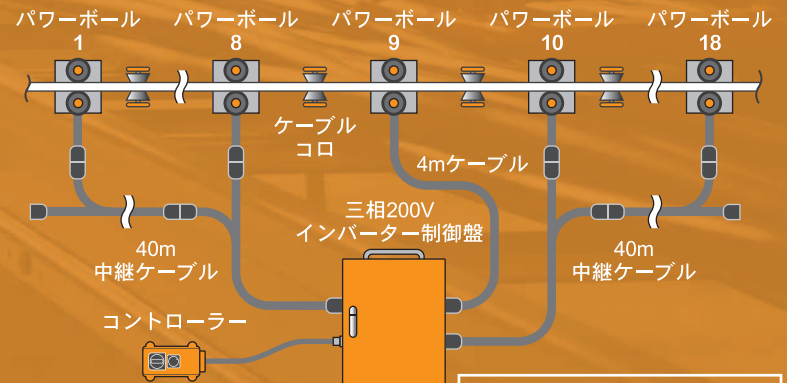

## 最大18台連結一括制御可能

イラストはISK-PB203、18台連結のイメージです  
※18台接続の場合、最大能力での使用はできません

最大連結可能台数	ISK-PB203M	ISK-PB203	ISK-PB403
三相 200V	18台(推奨 8台)	18台(推奨 8台)	9台(推奨 5台)
単相 100V	3台(推奨 2台)	3台(推奨 2台)	1台(推奨 1台)※

※最大送り出し力は 2.45kN (250kgf)です